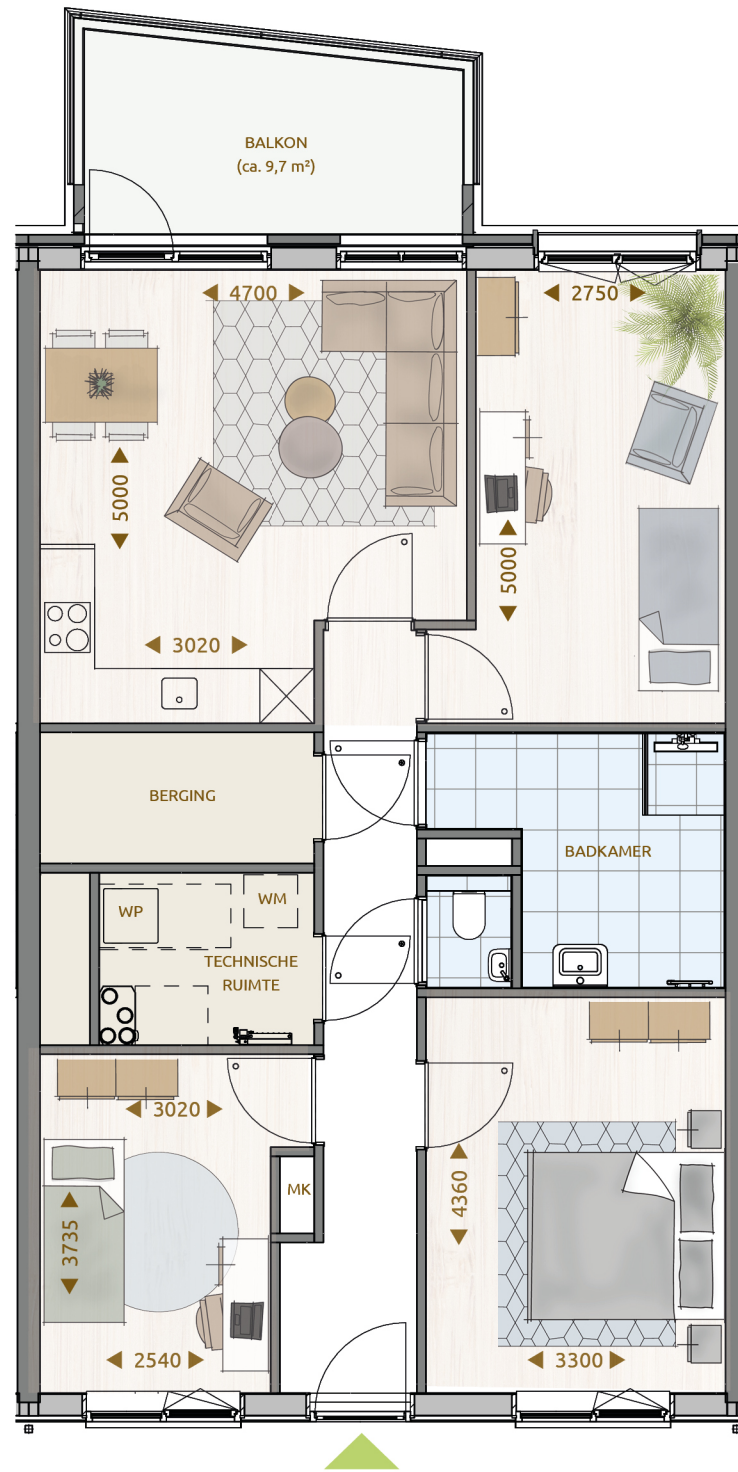

gezien : MdR datum : 02-10-2023

getekend : FC/LK gewijzigd : 11-03-2024

afmeting : A2 wijzigingsnummer :

project : **Soeterdael Fase 2 - Waterblok**

onderdeel: **Bouwnummer 063 (2e verdieping)  
 Type B1**

schaal  
 1:50  
 status  
 Definitief  
 projectnummer  
 2792

\* De maatvoering en plaatsbepaling van de installatievoorzieningen op deze tekening zijn indicatief, er kunnen geen rechten aan ontleend worden.

Soeterdael

driekamer-appartement | basis

Soeterdael

vierkamer-appartement | optie en suite

Soeterdael

driekamer-appartement | optie L-vormige woonkamer

Soeterdael

vierkamer-appartement | optie slaapkamer

Soeterdael

vierkamer-appartement | optie tv- en studeerkamer